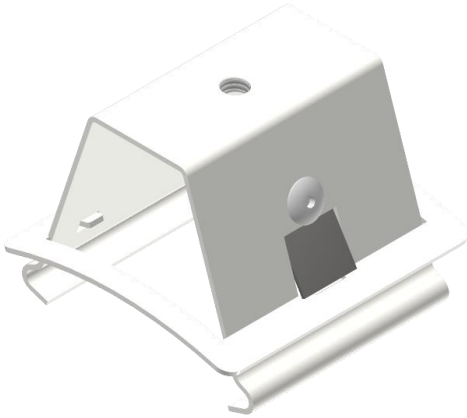

200000.130.000.000

VICO_Schiebekralle 2001C-50

Schiebekralle weiß zur direkten Deckenmontage mit Gewinde M6 zur Aufnahme eines Caddyclips.

**Dimensionen:**

Länge-L: 57 mm

Breite-B: 54 mm

Höhe-H: 43 mm

Gewinde: M6

Gewicht: 0,1 kg

Farbe: ähnlich RAL9016